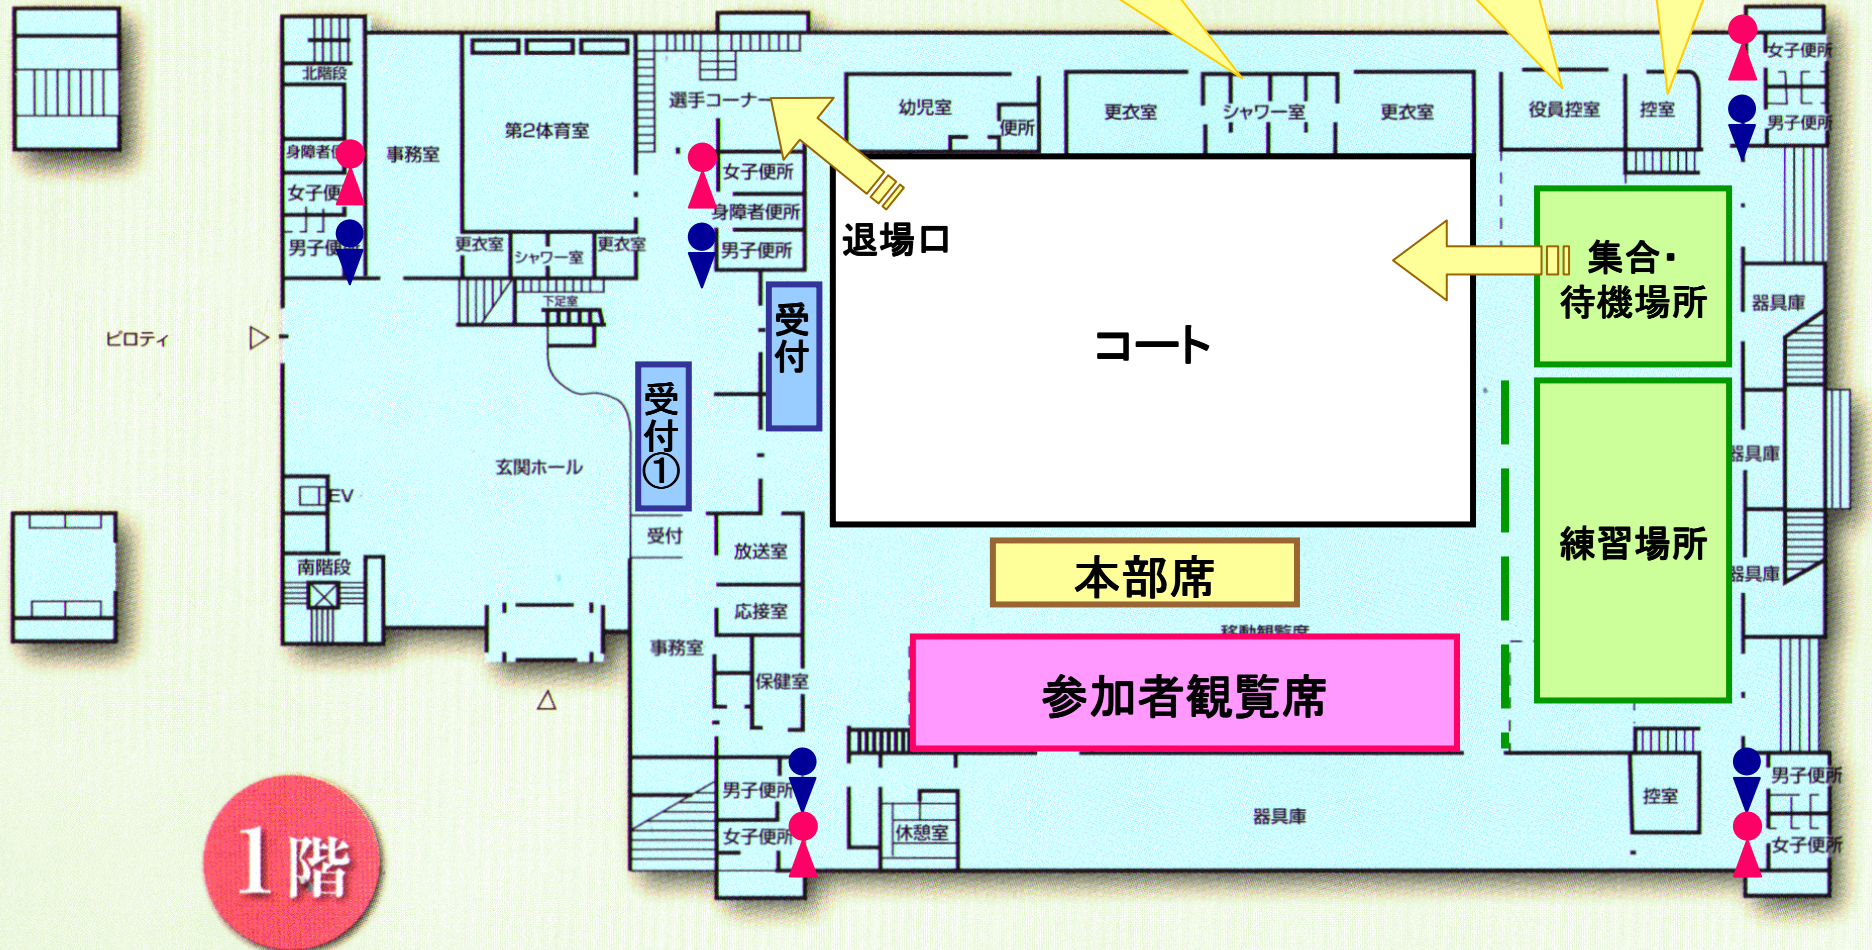

大和市太極拳フェスティバル'09 会場配置図

- 一般観覧席は2階です。参加者観覧席は1階と2階の両方を使用します。
- 表演開始前は受付①、表演開始後は体育室内の受付②を使用します。
- 出番が次の次になったら集合・待機場所に集合してください。
- 練習場所では表演の邪魔にならないよう静かに練習してください。