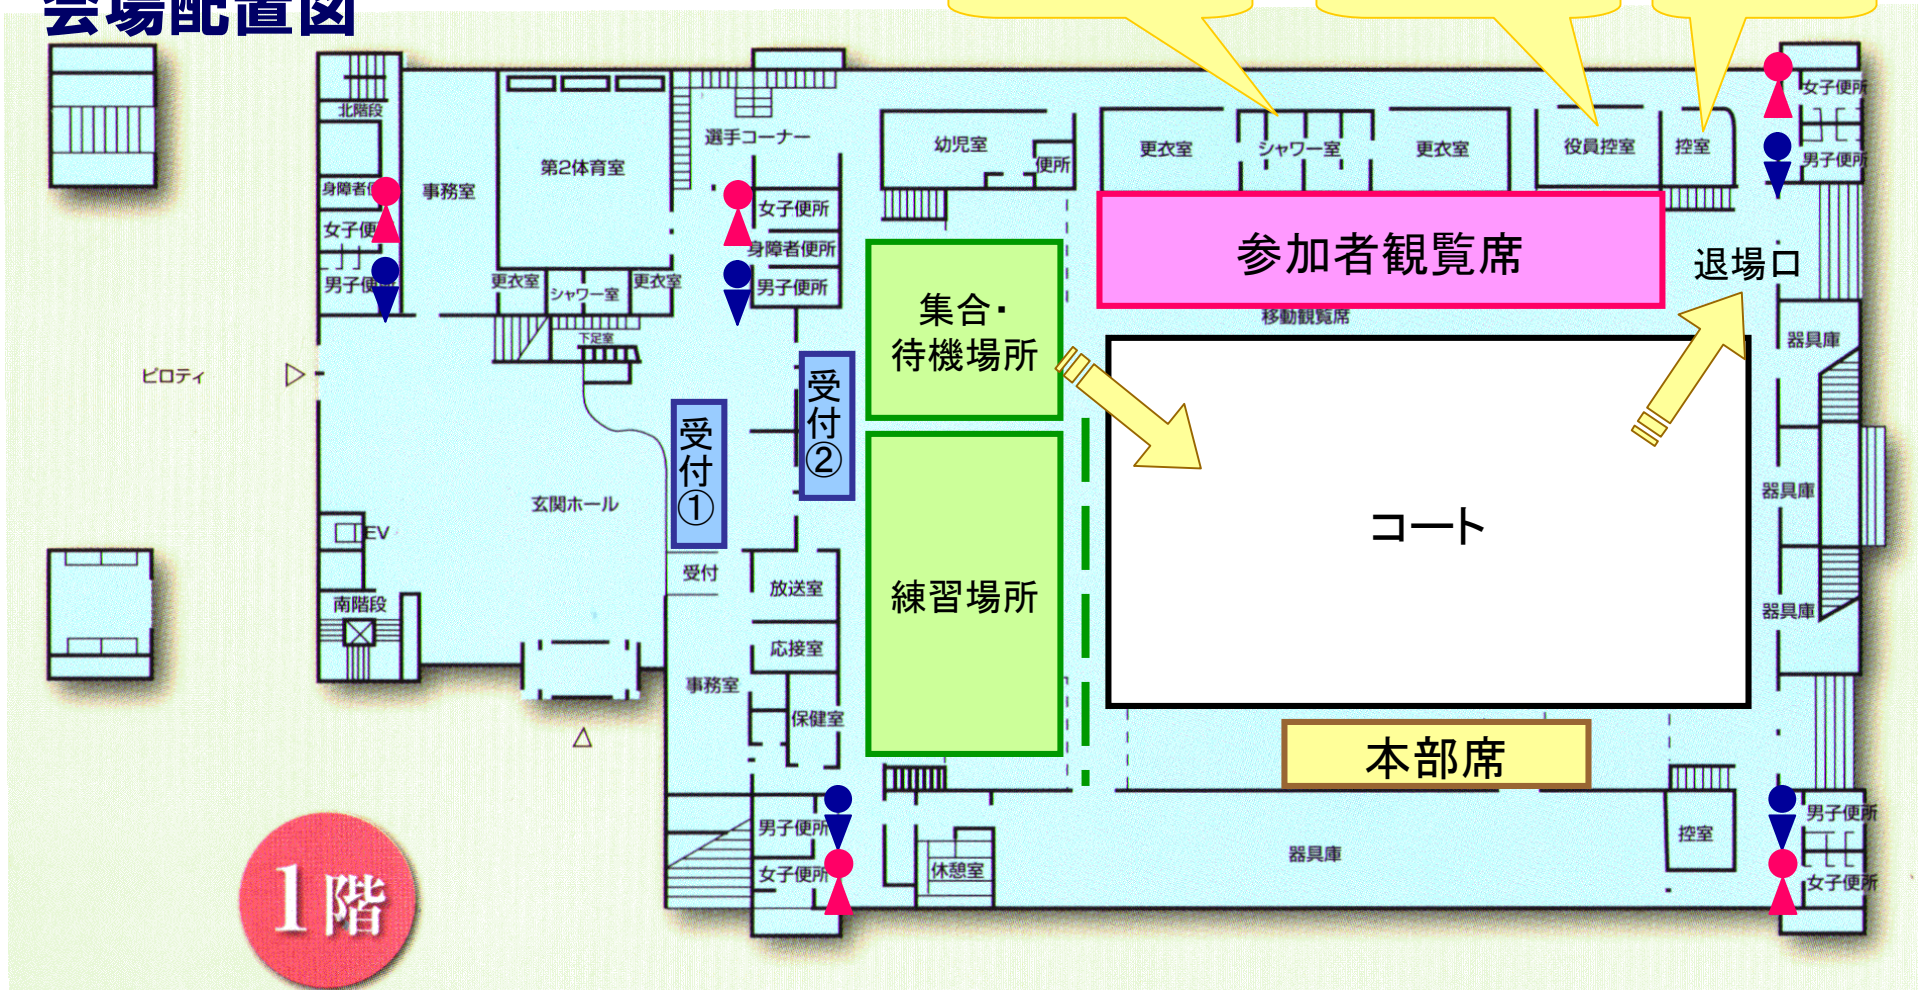

大和市太極拳フェスティバル'07 会場配置図

- 一般観覧席は2階です。参加者観覧席は1階と2階の両方を使用します。
- 表演開始前は受付①、表演開始後は体育室内の受付②を使用します。
- 出番が次の次になったら集合・待機場所に集合してください。
- 練習場所では表演の邪魔にならないよう静かに練習してください。